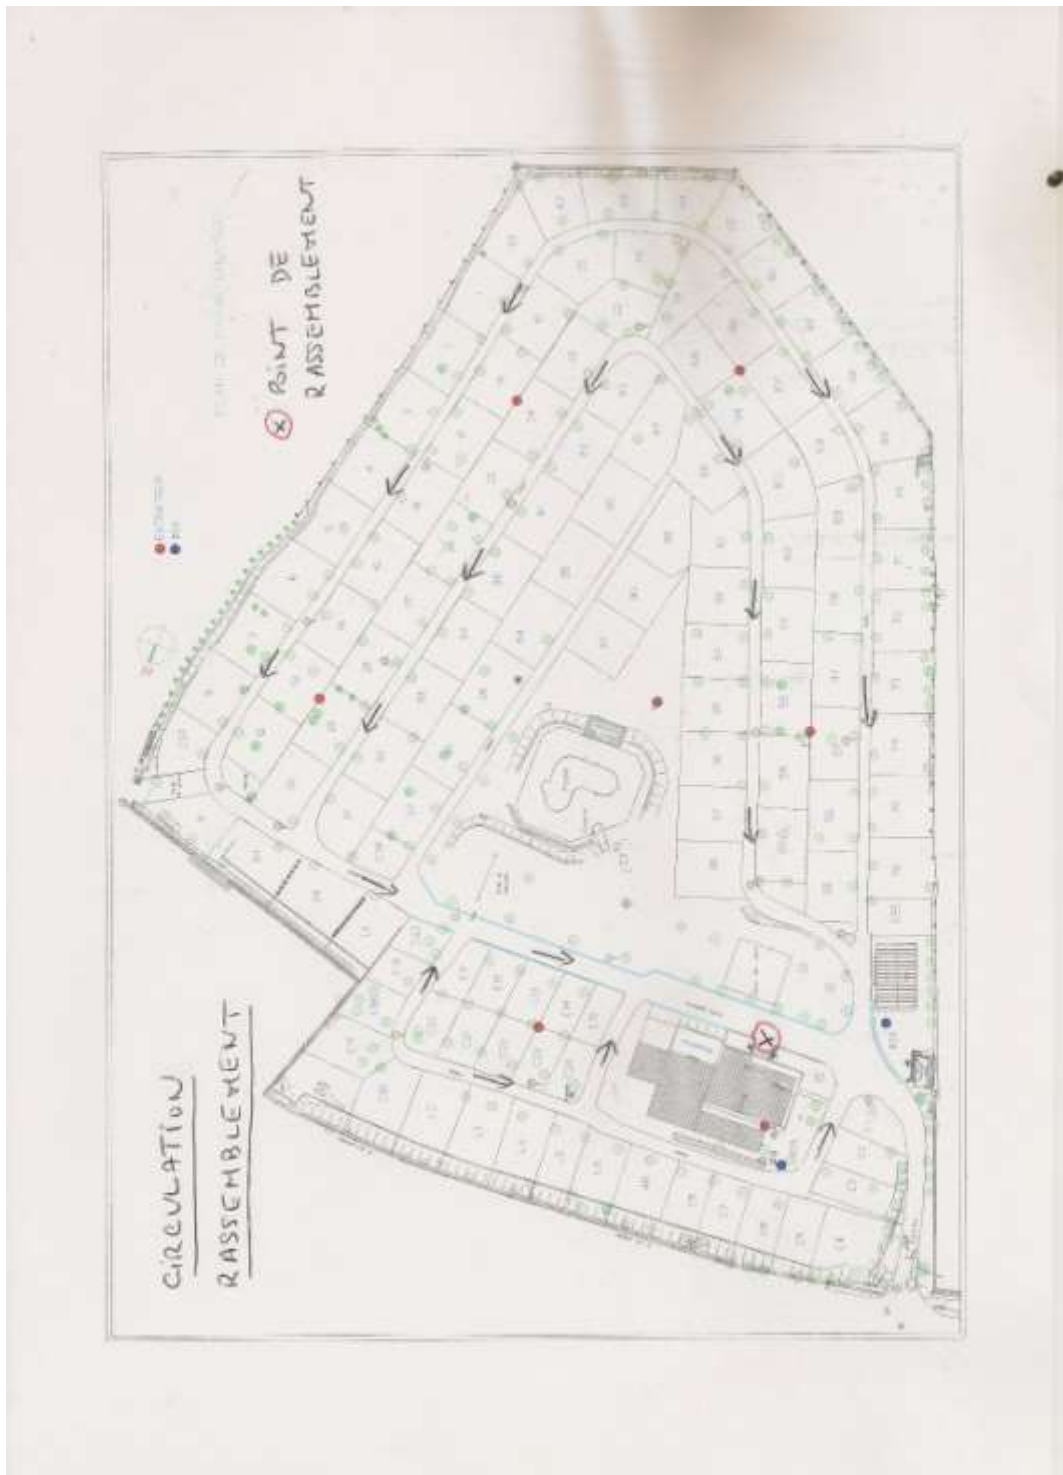

Il contient 3 numéros préenregistrés :

Touche M1 : Police

Touche M2 : Pompiers

Touche M3 : SAMU

En appuyant sur l'une des touches, vous appelez directement le numéro correspondant.

La réception est ouverte tout le temps sauf la nuit. L'entrée se fait par la porte automatique ou par la porte latérale.

En cas d'urgence, rejoindre le point de rassemblement A PIED et suivre les consignes données par le camping.

Situation des extincteurs et RIA :